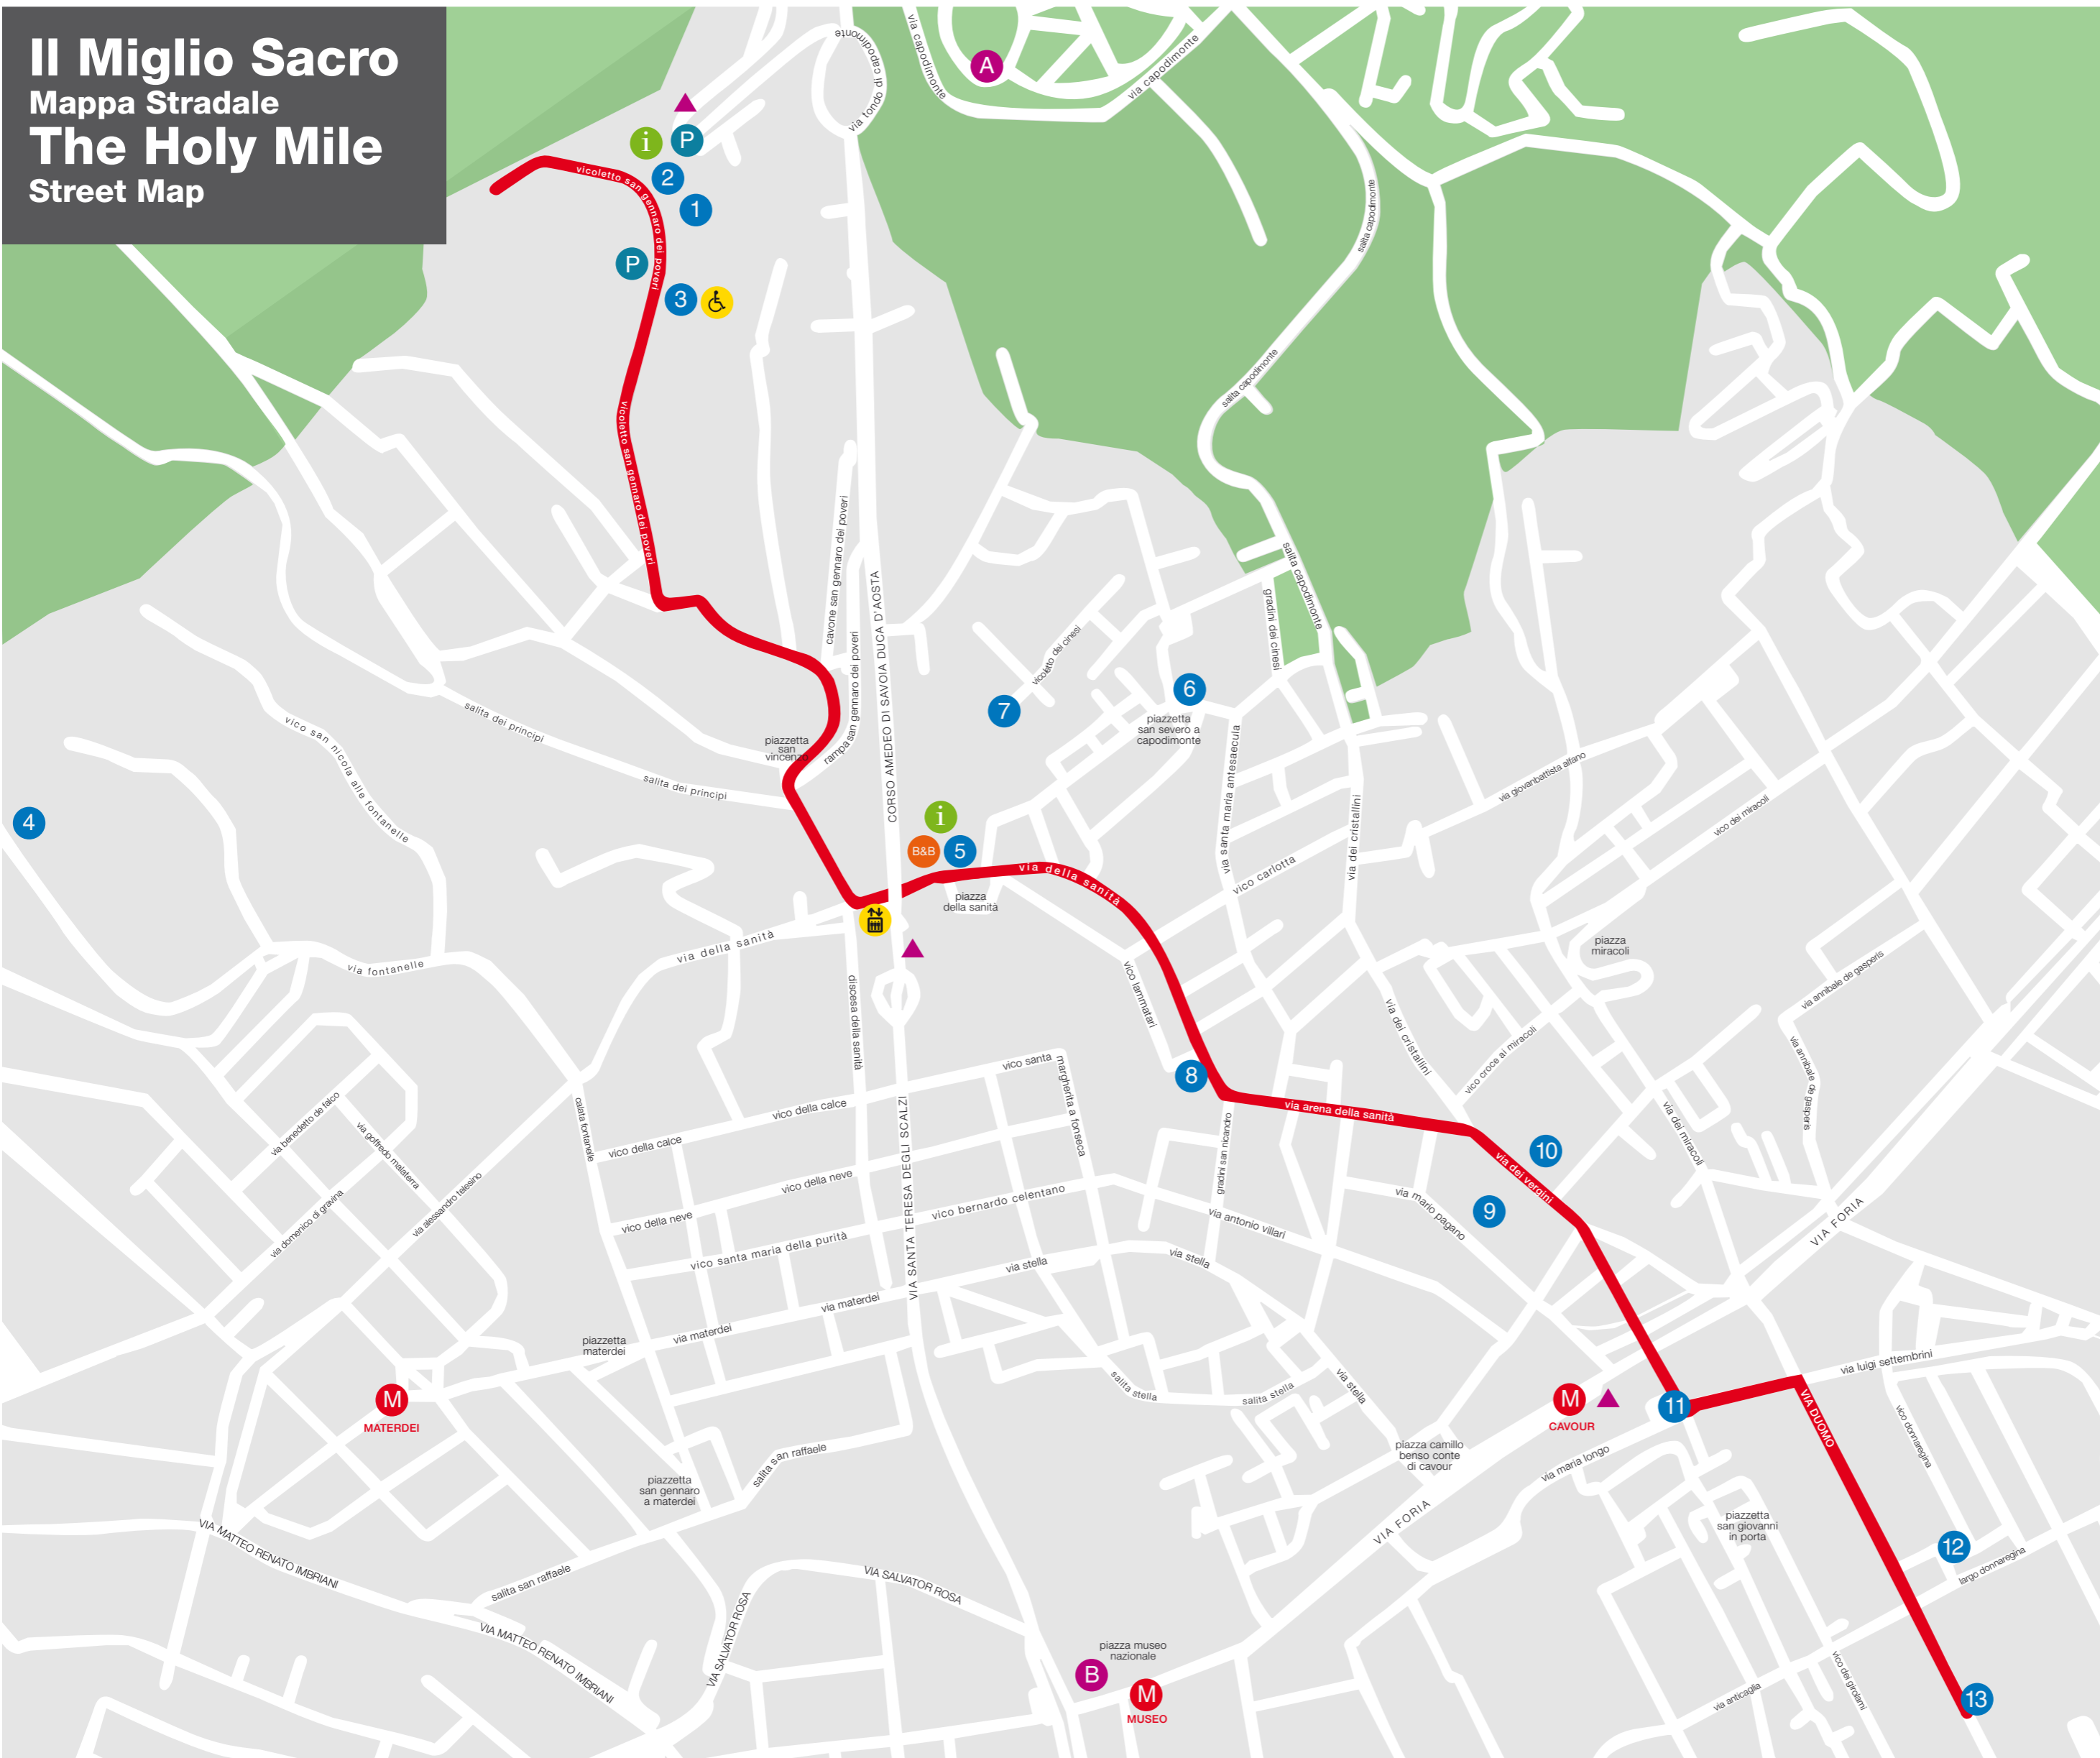

## Mappa Stradale

### The Holy Mile

#### Street Map

## info

- 1 Basilica Incoronata Madre del Buon Consiglio
  - 2 Catacombe di San Gennaro
  - 3 Basilica San Gennaro dei poveri
  - 4 Cimitero delle Fontanelle
  - 5 Basilica Santa Maria della Sanità  
Catacomba di San Gaudioso
  - 6 Basilica San Severo  
Catacomba di San Severo
  - 7 Sacra Famiglia dei Cinesi
  - 8 Palazzo Sanfelice
  - 9 Palazzo dello Spagnolo
  - 10 Santa Maria dei Vergini
  - 11 Porta San Gennaro
  - 12 Museo Diocesano
  - 13 Cattedrale  
Battistero di San Giovanni in Fonte  
Cappella del Tesoro di San Gennaro
- 
- A Pinacoteca di Capodimonte
  - B Museo Archeologico Nazionale
- 
- B&B la Casa del Monacone
- 
- M Stazione della metropolitana
  - P Parcheggio
  - i Info point
  - ♿ Accesso per disabili
  - 🚪 Ascensore / Lift
  - ▲ Bus stop